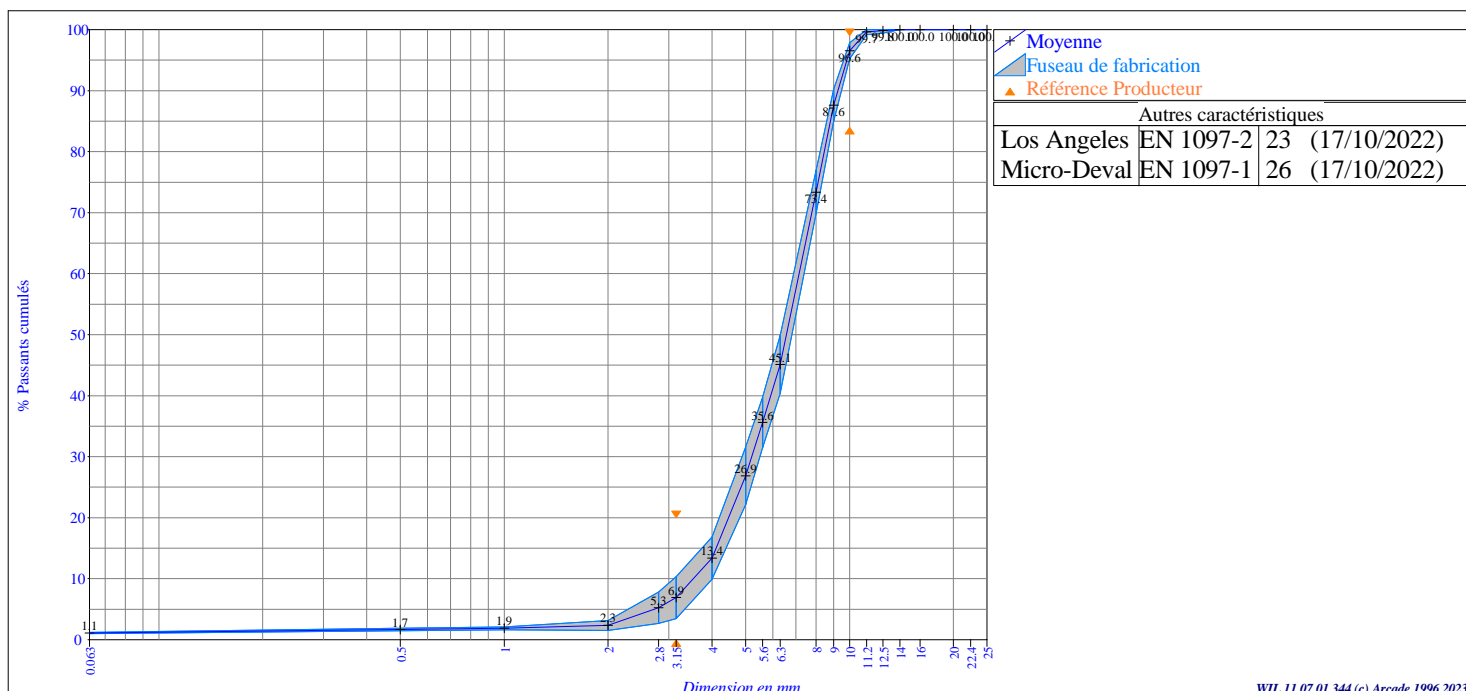

5/10 Recyclé

Producteur : LA FRANCE

Partie contractuelle

Valeurs spécifiées sur lesquelles le producteur s'engage

Classe granulaire

3.15	10
------	----

Catégorie

Producteur

	0.063	0.5	1	2	3.15	4	8	10	11.2	12.5	14	16	20	f
V.S.S.					20.00			99.00						
V.S.I.								84.00						

Partie informative

Résultats de production

	0.063	0.5	1	2	3.15	4	8	10	11.2	12.5	14	16	20	f
Maximum	1.16	1.95	2.17	3.47	11.49	17.49	77.52	97.77	100.00	100.00	100.00	100.00	100.00	1.2
Moyenne Xf	1.10	1.70	1.89	2.35	6.91	13.40	73.35	96.56	99.65	99.82	100.00	100.00	100.00	1.1
Minimum	0.96	1.49	1.67	1.86	4.23	9.94	69.92	95.05	99.04	99.29	100.00	100.00	100.00	1.0